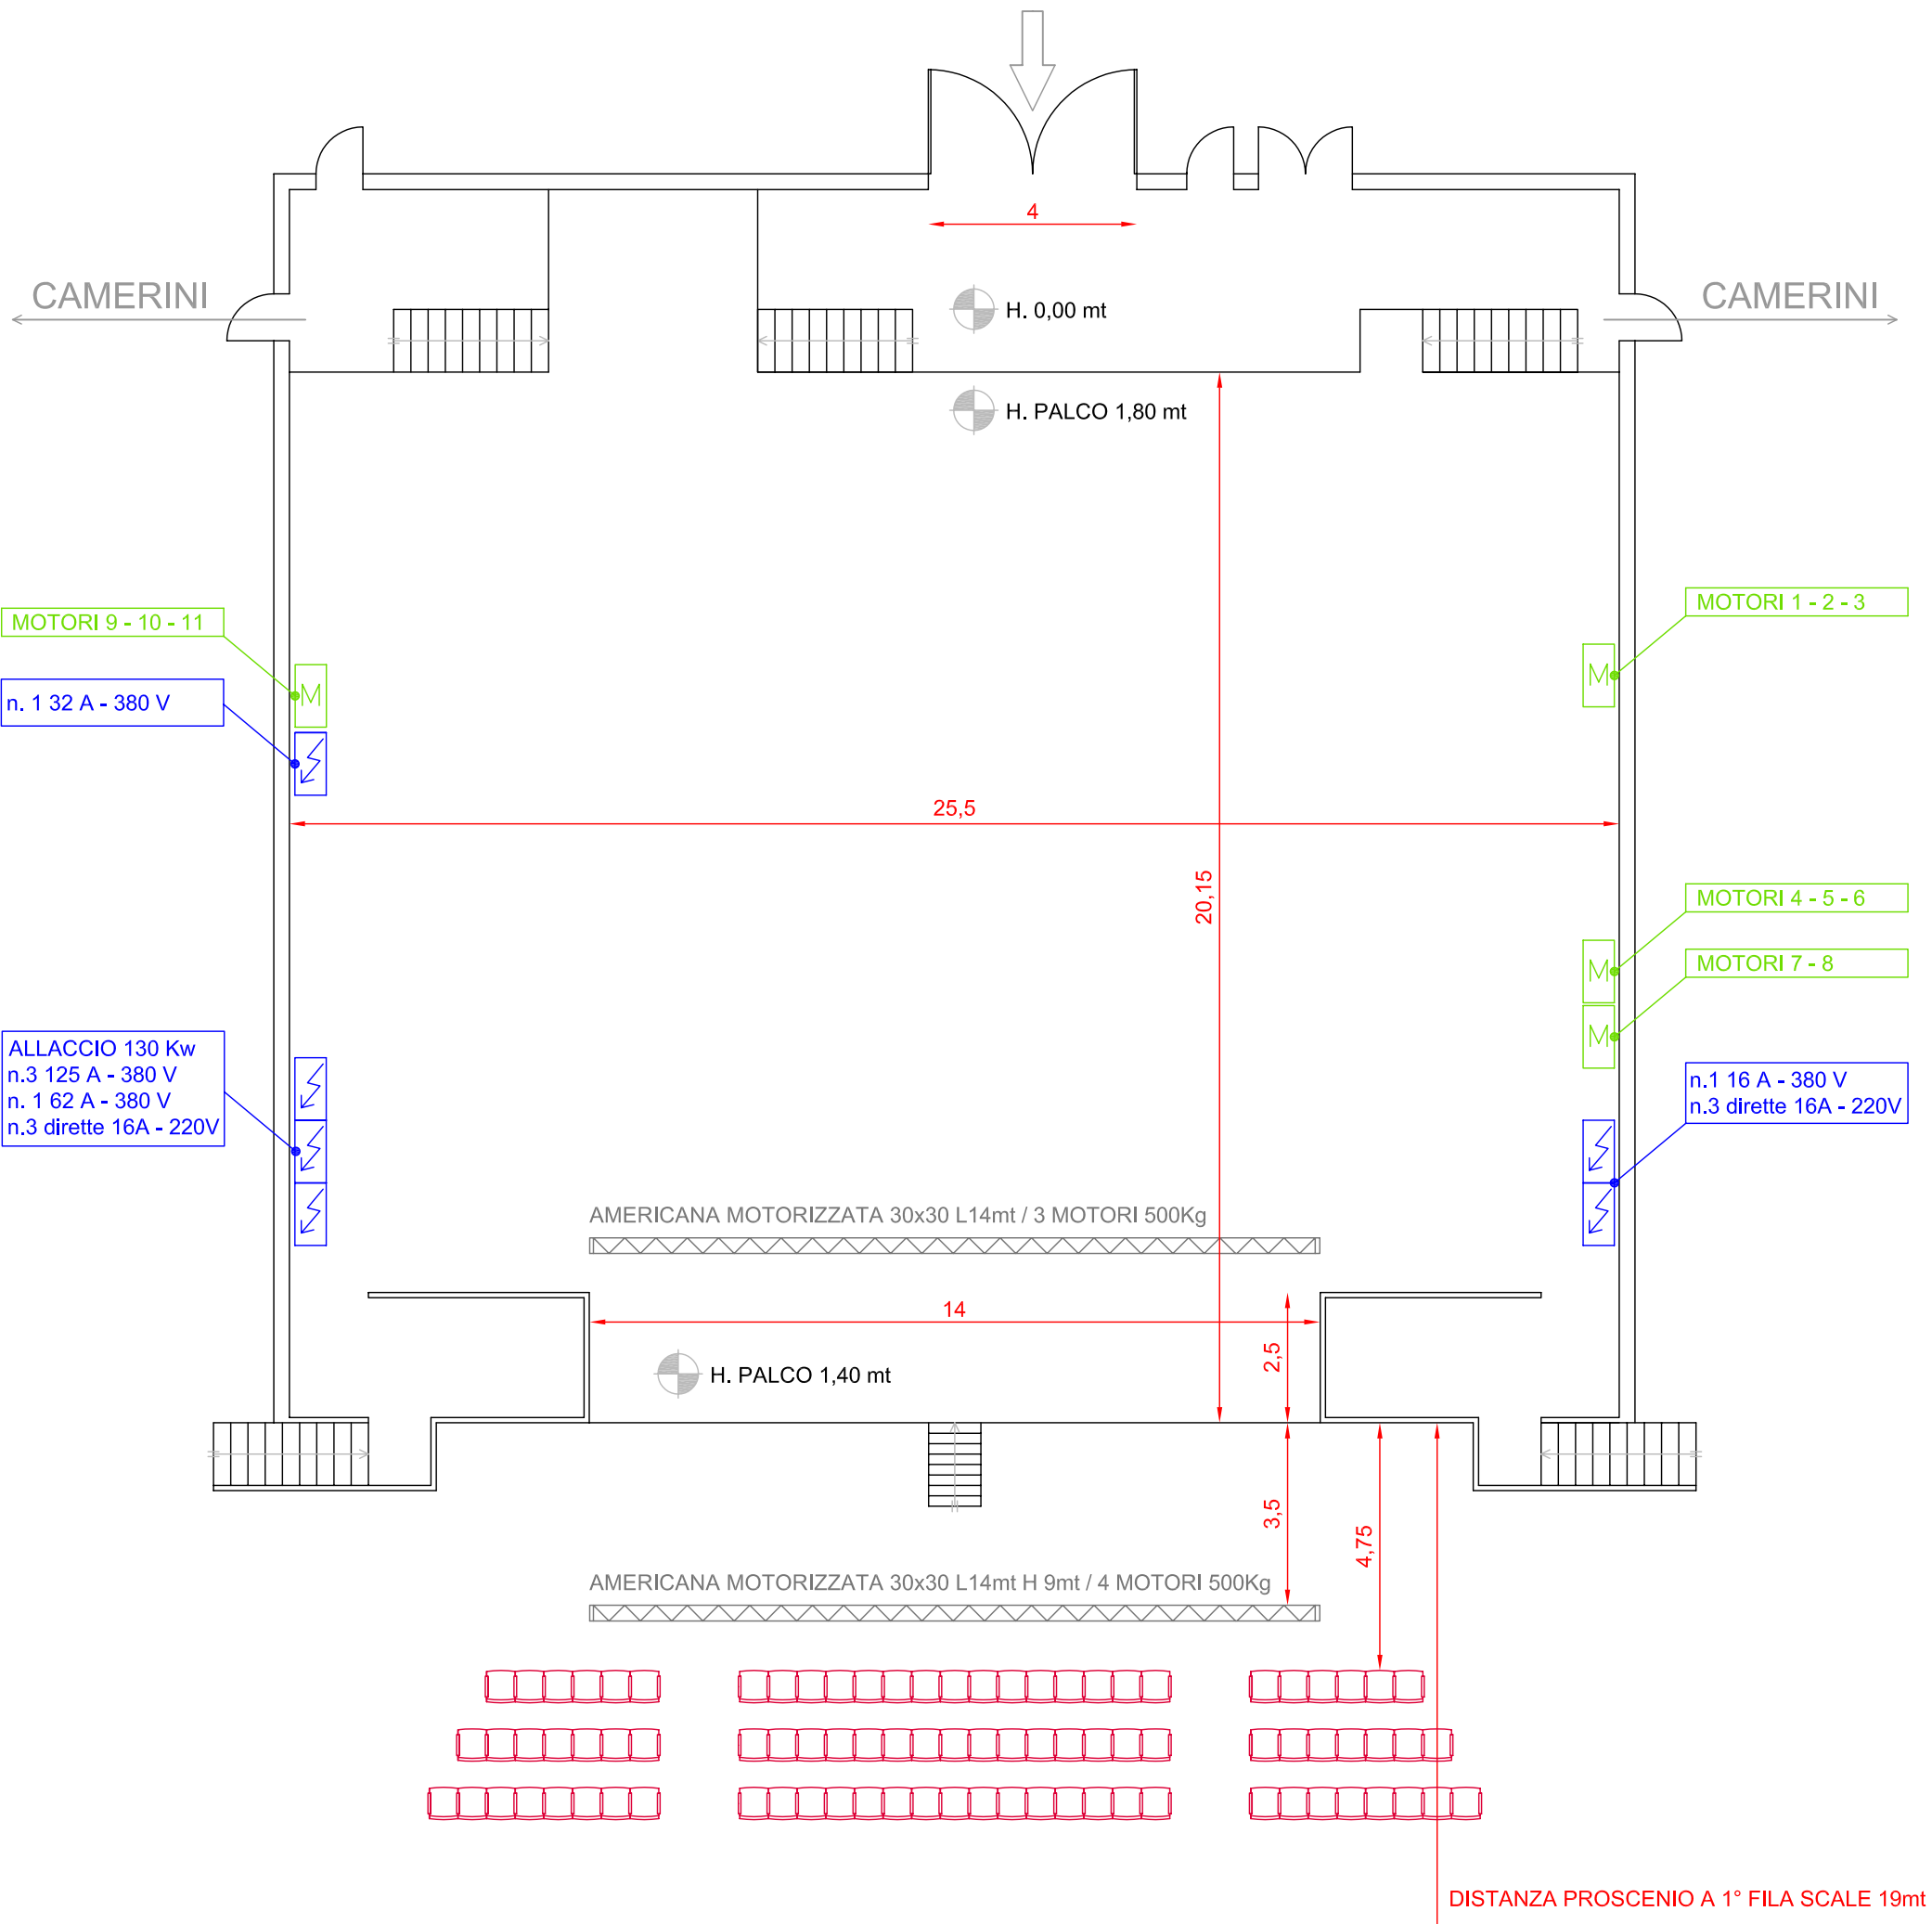

INGRESSO CARRAIO H. 4,50 mt

DISTANZA PROSCENIO A 1° FILA SCALE 19mt